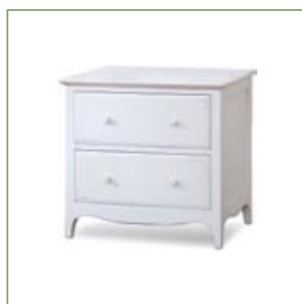

BHMTpddd-M

BSCWWVP-M Page 5