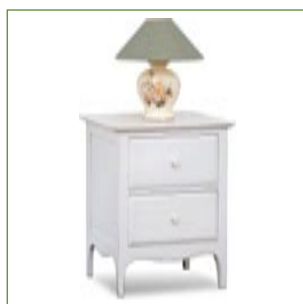

BWVPwwwddd-M Bed Head End ins. H.041 cm. H.110
 Available in all sizes Foot End ins. H.022 cm. H.055

WBWV2DKDP-M Page 19

WBWV2KDP-M Page 20

WBWV4DP-M Page 21

WBWV3KDP-M Page 22

WBWV3P-M Page 23

BBWVP-M Page 24

MPL4545-M Page 25

MPL7760-M Page 25

MPL85120-M Page 25

MPLH56180-M Page 25

BWVPwwddd-M Page 2

BHMLPddd-M

BHMTpddd-M

BSCWV1P-M Page 3